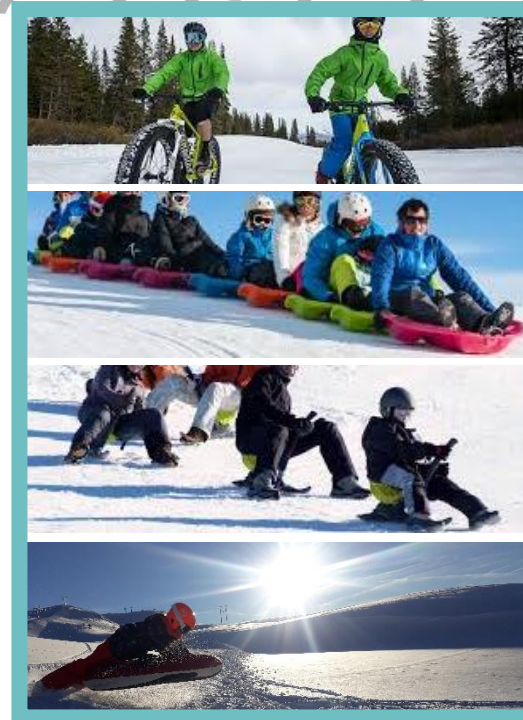

Tarifs journée : adulte 35€/pers // (-12ans) 25€/pers (raquettes comprises) Inscription Christophe : 06 08 09 33 23

RDV 9h30 ou 13h45, devant l'OT

SKI DE RANDONNEE

Venez découvrir les bases du ski de randonnée, accompagnés par un guide de Haute Montagne.

Prêt du pack sécurité : DVA, pelle, sonde compris.

Tarifs demi-journée : Collective : 60€/pers (3 à 6pers). Groupe constitué : 240€/groupe (1 à 6pers).

Tarifs journée : Collective : 90€/pers (3 à 6pers). Groupe constitué : 360€/groupe (1 à 6pers).

Infos & inscription Cyril : 06 87 10 51 31

Départ du Pleynet

SALON MASSAGE PLEYN'ITUDE

Offrez-vous un moment de ressourcement et de remise en forme grâce à des massages à l'écoute de vos besoins. Sur réservation dans le respect du protocole sanitaire : 06 03 23 55 88 - Fabiennehelig.com

LE CLOS DE LA VALLÉE BLANCHE

Rencontre avec le musher et ses chiens. Mushing (conduite d'attelage de chiens), pour partir à la découverte du monde des chiens polaires avec Eric et Pascal pendant tout l'hiver.

Infos : elevage-closvalleeblanche.fr ou 04 76 45 81 52

Et aussi

Crinière aux vents - 06 22 31 28 66. Équitation et poneys à la Ferrière.

Cœur de Belledonne - 06 27 00 59 44. Sorties en raquettes, airboard, fatbike,...

LES7LAUX.COM

BUREAU D'INFORMATION TOURISTIQUE DU PLEYNET / LES 7 LAUX

Maison du Pleynet
38580 LE HAUT BRÉDA
Tél. : 04 76 08 75 16
Mail : ot.pleynet@les7laux.com

ACTIVITES MULTIGLISSES

À la une cette semaine :

Wiz Luge

Chasses aux trésors

DVA

Activités Multiglisses

Loto

Bureau d'information touristique du
PLEYNET 04 76 08 75 16